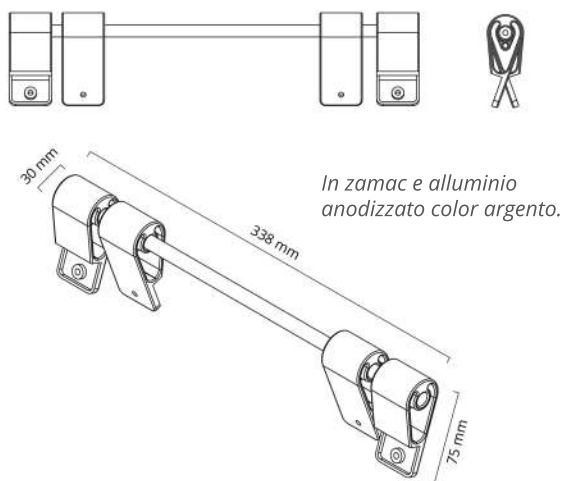

EXPO BAG

Espositore da terra trasportabile in Forex

Expo Bag è stato ideato con un semplice ed intelligente design, che consente di unire 2 pannelli in Forex per comporre un pratico e funzionale espositore per interni ed esterni. Expo bag è dotato di un comodo sistema per il trasporto, che funge sia da fissaggio per i due pannelli sia da maniglia per essere facilmente spostato o ritirato dopo l'orario di chiusura.

Utilizzo: sistema porta pannelli in Forex per bar, punti vendita, gallerie commerciali.

Tipologia:

1. asta 338x75x30 mm
pannello 500x700 mm - spessore 10 mm

Quando non si usa: chiudere i pannelli dal lato della stampa per evitare che si danneggi durante gli spostamenti.